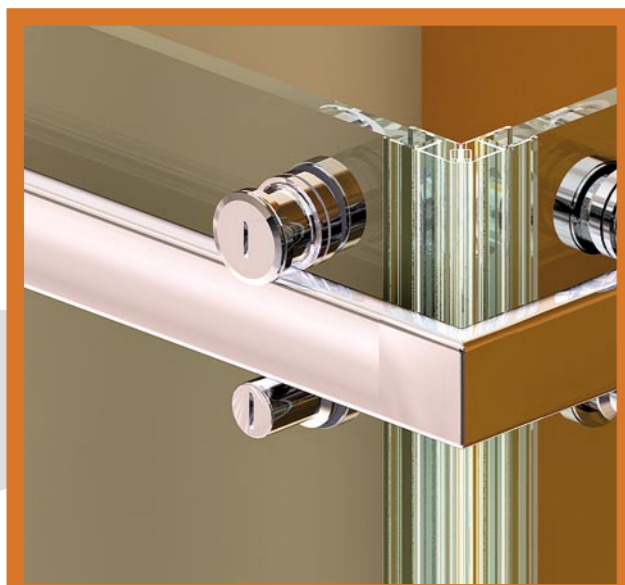

sezione quadra

SECCIÓN CUADRA • SQUARE SECTION • ECKIG SCHNITT

colcom
Dettagli essenziali per il vetro temperato

colcom
Dettagli essenziali per il vetro temperato

colcom s.r.l. _ via degli artigiani, 56
25075 Nave _ Brescia _ Italy
www.colcom.it _ info@colcom.it
tel. +39.0302532008 _ fax +39.2534707