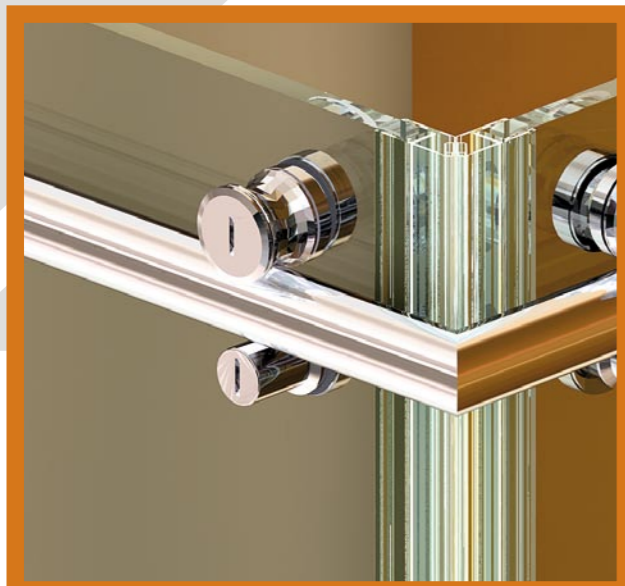

sezione tonda

SECCIÓN REDONDA • ROUND SECTION • RUND SCHNITT

Sistema scorrevole per box doccia e sopravasca. Nasce dall'elegante ed alleggerita evoluzione degli scorrevoli "a vista" per porte interne. Il tubo è in acciaio inox ed è prodotto nelle versioni a sezione tonda e quadra. Il sistema è disponibile nelle varianti per box doccia in angolo, lineare e in nicchia, in diverse misure.

Sistema corredero para box ducha y bañera. Nace de la elegante y aliviada evolución de las correderas "a vista" para puertas internas. El tubo es de acero inoxidable y el sistema cuenta con versiones para box ducha esquinado, lineal y en nicho, con varias medidas.

This is a sliding system specially conceived for shower boxes and bath tubs. It is the result of the evolution of sliding systems exposed for inner doors. The pipe is made of stainless steel and produced in different versions with round and square section. This system is available in different size and different versions for corner shower cubicles, single door boxes or shower enclosures installed in a niche.

Schiebesystem für Duschboxen und Wannenaufsätze. Ein Ergebnis der eleganten und vereinfachten Evolution der "sichtbaren" Schiebesysteme für Innentüren. Das Rohr besteht aus Edelstahl und wird in den Ausführungen mit eckigem und rundem Schnitt hergestellt. Das System ist in verschiedenen Größen in den Ausführungen für Eck-, Linear- und Nischenduschen erhältlich.